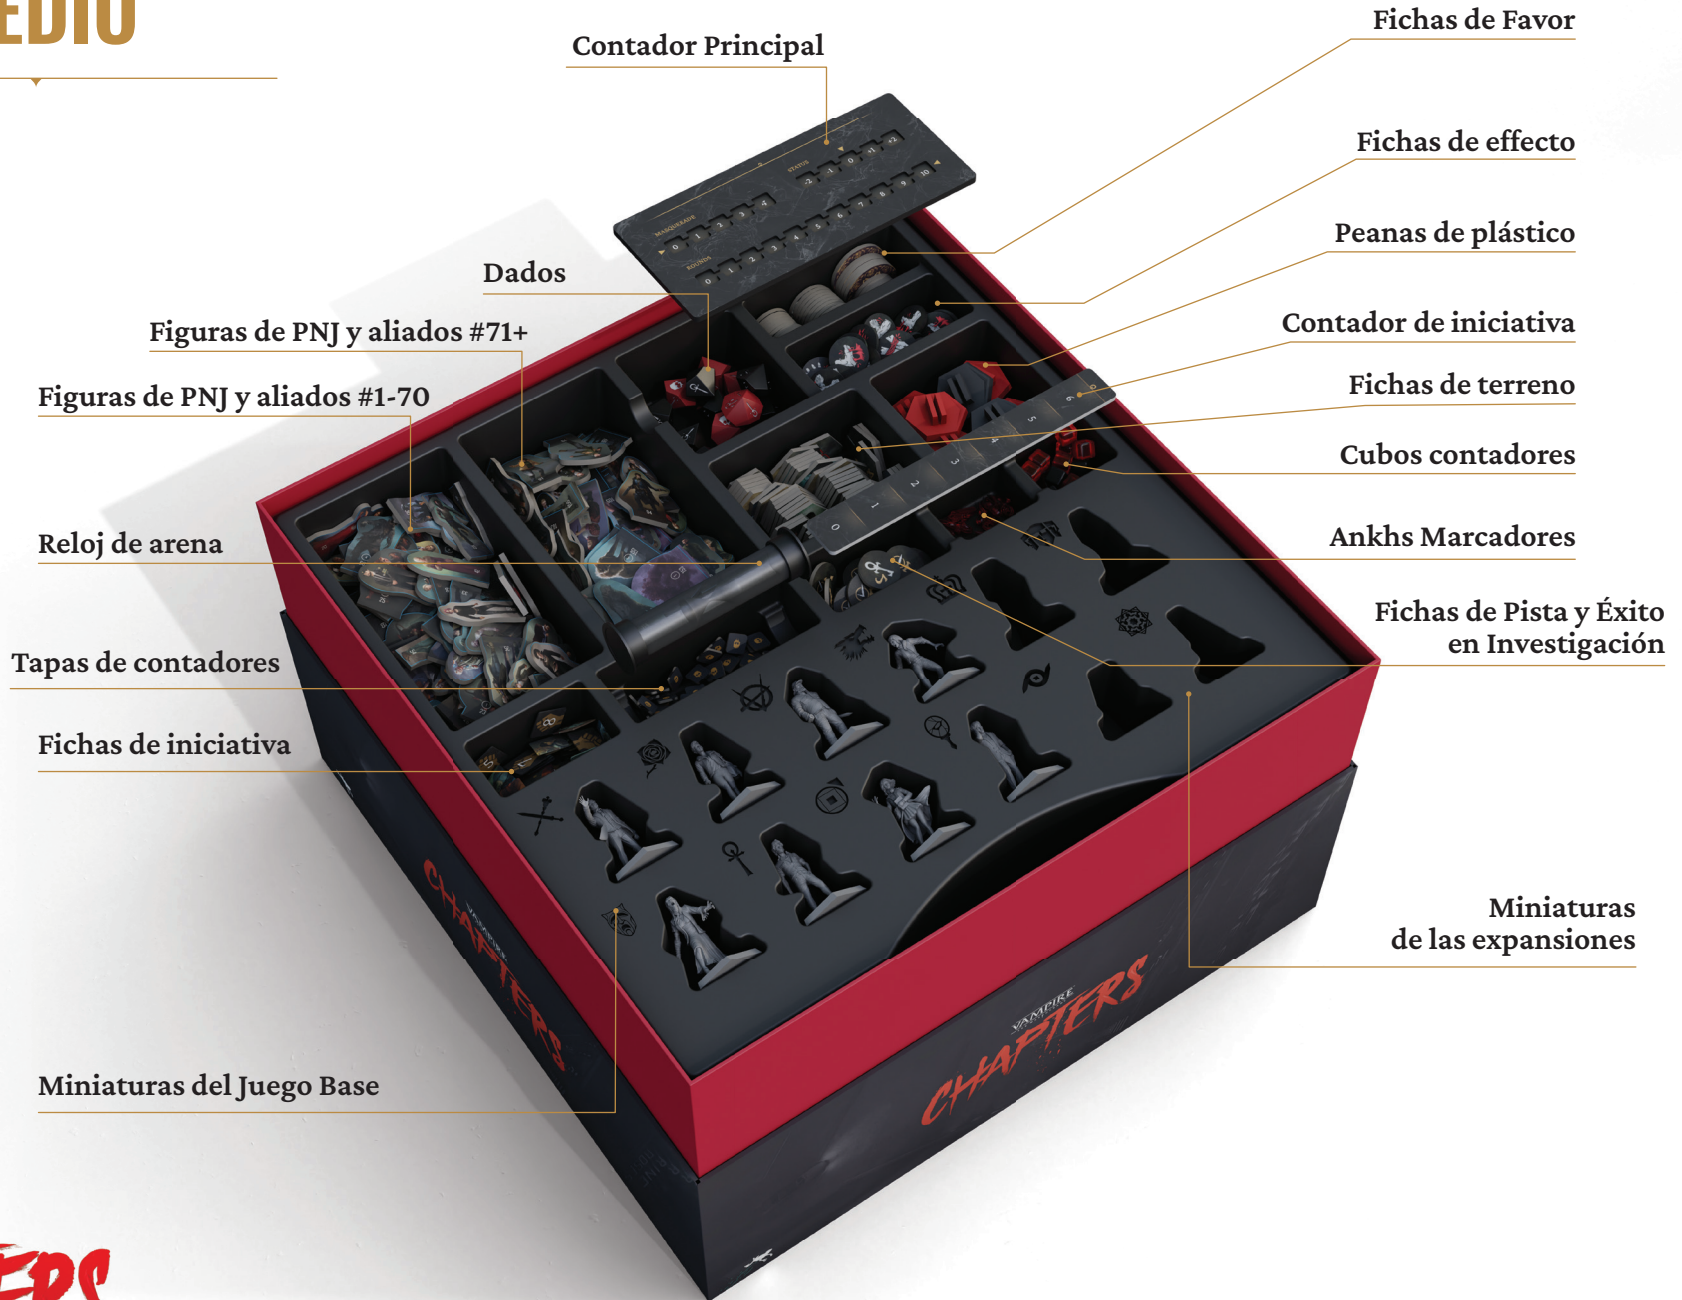

SUPERIOR

Tableros

Libro de reglas

Libro de Historia

VAMPIRE
THE MASQUERADE
CHAPTERS

FLYOS 

MEDIO

INFERIOR

Tableros de personaje

Hojas de personaje

Sobres

Espacio extra

*Puede usarse como espacio personal de cada jugador o para cartas enfundadas.

Libretos

Tarjetas de estado

Cartas de efecto